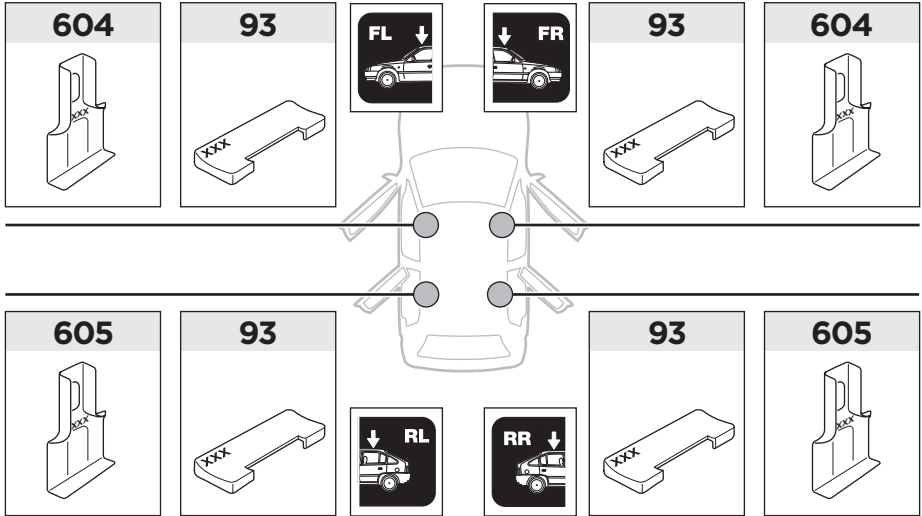

# 1

	X (scale)	X (mm)	X (inch)
<b>MAZDA 3</b> , 5-dr Hatchback, 04-08	<b>37</b>	<b>1021</b>	<b>40 1/4</b>

	Y (scale)	Y (mm)	Y (inch)
<b>MAZDA 3</b> , 5-dr Hatchback, 04-08	<b>35,5</b>	<b>1006</b>	<b>39 5/8</b>

**2**

**MAZDA 3**, 5-dr Hatchback, 04-08

3

	W (mm)	Z (mm)	W (inch)	Z (inch)
<b>MAZDA 3</b> , 5-dr Hatchback, 04-08	<b>270</b>	<b>700</b>	<b>8 1/8</b>	<b>27 1/2</b>